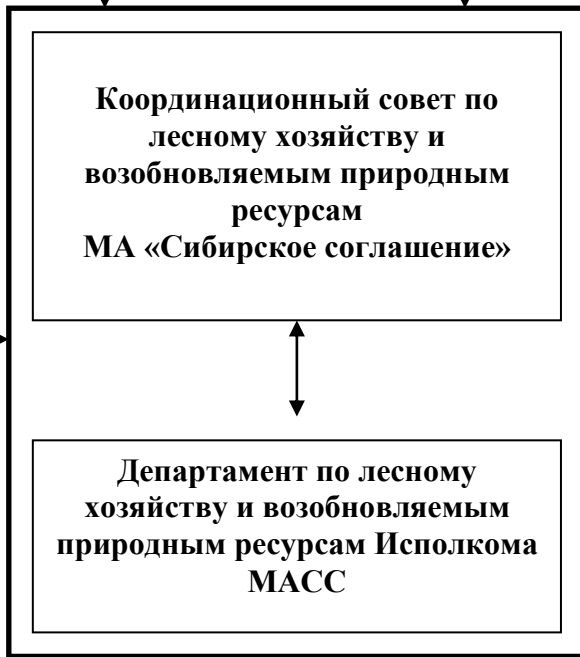

Федеральные органы власти:

Комитеты Государственной Думы ФС РФ: Комитет ГД по аграрным вопросам (*Н.В.Панков – председатель Комитета*), по природным ресурсам, природопользованию и экологии (*В.И.Кашин – председатель Комитета*), по промышленности (*С.В.Собко – председатель Комитета*), по экономической политике, инновационному развитию и предпринимательству (*И.Н.Руденский – председатель Комитета*)

Комитет Совета Федерации ФС РФ по федеративному устройству, региональной политике, местному самоуправлению и делам Севера (*С.М.Киричук – председатель Комитета*), по экономической политике (*Ю.В.Неёлов – председатель Комитета*), по аграрно-продовольственной политике и природопользованию (*Г.А.Горбунов – председатель Комитета*)

Правительство Российской Федерации: Минприроды (*С.Е.Донской - Министр*), Минсельхоз (*Н.В.Федоров - Министр*), Росрыболовство (*И.В.Шестаков - Руководитель*), Минэкономразвития (*А.В.Улюкаев - Министр*), Минрегион (*И.Н.Слюняев - Министр*), Минпромторг (*Д.В.Мантуров - Министр*)

Аппарат полномочного представителя Президента РФ в Сибирском федеральном округе

Высшие органы исполнительной и законодательной власти субъектов РФ – членов МАСС